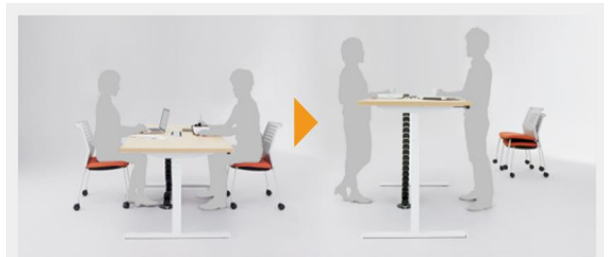

テーブル

No 3216 昇降テーブル 75巾150L

カラー 木目天板 ガス圧手動
寸法 W1500×D750×H720 木目天板
ガス圧昇降足H720～1145(手動)

いろいろな場面での使い勝手を演出

仕事の効率化

天板を下げてじっくりと打ち合わせ。天板を上げて気軽にディスカッション。

No 050 HG打合せ机 120巾 180L

カラー 白天板 メッキ固定脚
寸法 W1800×D1200×H700