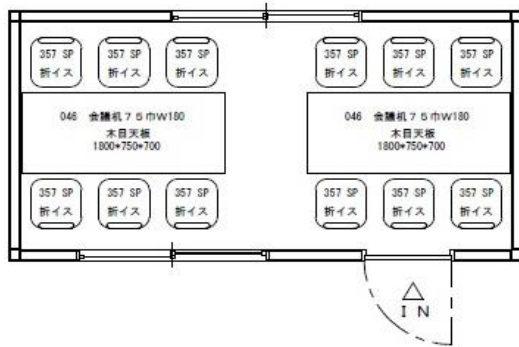

カラー 白天板 ゴムエッジ 塗装折畳脚
 寸法 W1500×D600×H1000

立ち会議や
立食休憩室に

No **046** **会議机 75巾 180L**

カラー 木目天板 ゴムエッジ 塗装折畳脚
 寸法 W1800×D750×H700

3坪、4坪ハウスに
便利です

No046 会議机 75巾 180L 2台
 No357 折り畳みイスSP 12台

No **044** **打合せ机 90巾 180L**

カラー 木目天板 ゴムエッジ 塗装折畳脚
 寸法 W1800×D900×H700 棚付き

No **047** **WS打合せ机 90巾 180L**

カラー 白天板 ゴムエッジ 塗装折畳脚
 寸法 W1800×D900×H700 棚付き

No **045** **打合せ机 90巾 150L**

カラー 木目天板 ゴムエッジ 塗装折畳脚
 寸法 W1500×D900×H700 棚付き

No **048** **WS打合せ机 90巾 150L**

カラー 白天板 ゴムエッジ 塗装折畳脚
 寸法 W1500×D900×H700 棚付き

No **049** **WS打合せ机 90巾 120L**

カラー 白天板 ゴムエッジ 塗装折畳脚

No 175 WS丸テーブル

カラー 白天板 ゴムエッジ
寸法 900φ × H700

No 173 WS来客用テーブル

カラー 白天板 ゴムエッジ
寸法 W1800 × D750 × H700

No 201 食卓 75角