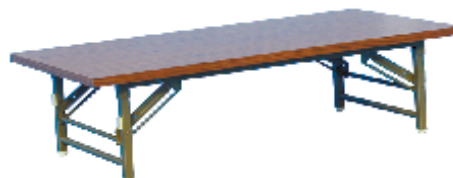

仕様 木目天板 木製脚
寸法 W750 × D750 × H700

No 862 ガーデンテーブル

カラー 樹脂製 ホワイト
寸法 W900φ × H700

No 051 座卓 45巾 180L

カラー 木目天板 ゴムエッジ 塗装折畳脚
寸法 W1800 × D450 × H330

No 053 座卓 60巾 180L

カラー 木目天板 ゴムエッジ 塗装折畳脚
寸法 W1800 × D600 × H330

No 2054 座卓 60巾 120L