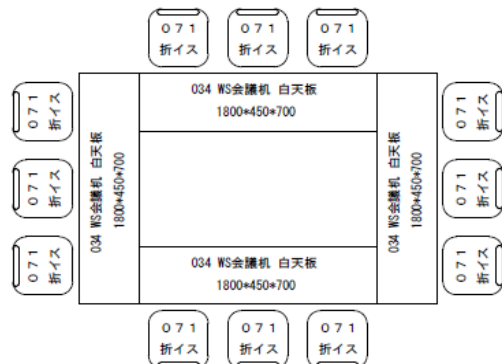

カラー 白天板 ゴムエッジ 塗装折畳脚
 寸法 W1500×D600×H1000

立ち会議や
立食休憩室に

No **046** **会議机 75巾 180L**

カラー 木目天板 ゴムエッジ 塗装折畳脚
 寸法 W1800×D750×H700

3坪、4坪ハウスに
便利です

No046 会議机 75巾 180L 2台
 No357 折り畳みイスSP 12台

No **044** **打合せ机 90巾 180L**

カラー 木目天板 ゴムエッジ 塗装折畳脚
 寸法 W1800×D900×H700 棚付き

No **047** **WS打合せ机 90巾 180L**

カラー 白天板 ゴムエッジ 塗装折畳脚
 寸法 W1800×D900×H700 棚付き

No **045** **打合せ机 90巾 150L**

カラー 木目天板 ゴムエッジ 塗装折畳脚
 寸法 W1500×D900×H700 棚付き

No **048** **WS打合せ机 90巾 150L**

カラー 白天板 ゴムエッジ 塗装折畳脚
 寸法 W1500×D900×H700 棚付き

No **049** **WS打合せ机 90巾 120L**

カラー 白天板 ゴムエッジ 塗装折畳脚

No 175 WS丸テーブル

カラー 白天板 ゴムエッジ
寸法 900φ × H700

No 173 WS来客用テーブル

カラー 白天板 ゴムエッジ
寸法 W1800 × D750 × H700

No 201 食卓 75角