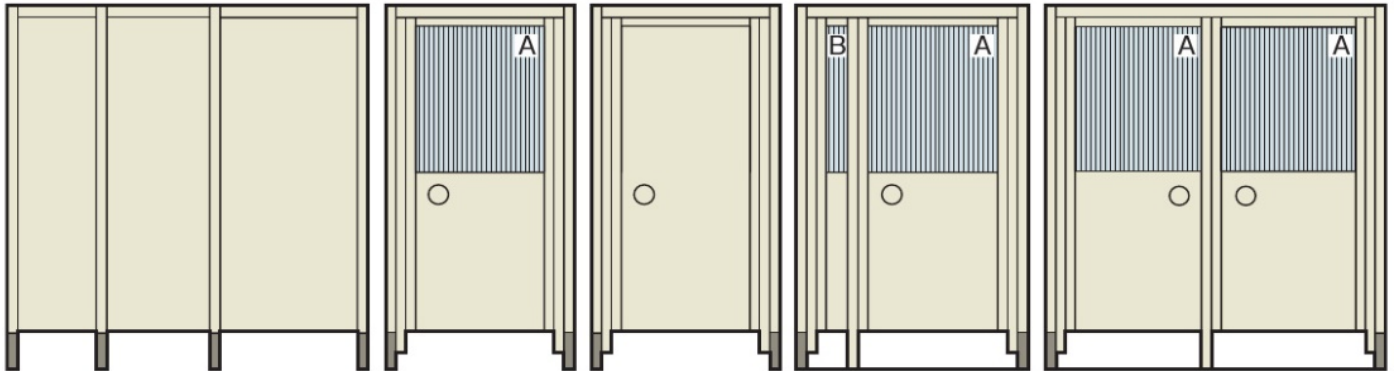

# パーティション・カーテン

H1800

**No 159** パーティション W90

寸法 W940×D40×H1800(両柱)  
仕様 スチール塗装 摺ガラス

**No 2159** パーティション W90 全パネル

寸法 W940×D40×H1800(両柱)  
仕様 スチール塗装

**No 160** パーティション ドア

仕様 スチール塗装 摺ガラス  
寸法 W940×D40×H1800(両柱)  
握り玉、サムターン/シリンダー

**No 1161** パーティション W45

寸法 W490×D40×H1800(両柱)  
仕様 スチール塗装 摺ガラス

**No 1155** パーティション W60

寸法 W640×D40×H1800(両柱)  
仕様 スチール塗装 摺ガラス

No 156 スクリーン

寸法 W1800×H1500(三ツ折)  
カラー 布アイボリー

No 164 アルミ衝立 W600×3連

寸法 W1800×H1800  
カラー 半透明ポリカーボネイト

No 1150 アコーディオンスクリーン

寸法 W1500×H1650  
カラー ライトグレー

No 521 カーテン W190×H100(cm)

1枚物 透過性があります

No 522 カーテン W190×H130(cm)

1枚物 透過性があります

No 525 カーテン W180×H180(cm)

1枚物 透過性があります