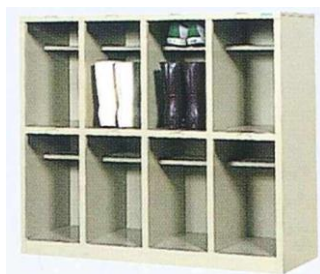

No 096 24人用ロッカー

カラー ウォームホワイト
寸法 W900×D380×H1800 鍵付き

No 545 清掃用ロッカー

カラー ウォームホワイト
寸法 W455×D400×H1790
仕様 棚1枚 ハンガーパイプ バケツトレイ 雑巾掛

使用例

No 535 スクールロッカー 6人用

カラー ウォームホワイト
寸法 W900×D400×H880
仕様 棚板各1枚

*長靴は入りません

No 536 スクールロッカー 12人用

カラー ウォームホワイト
寸法 W1780×D400×H880
仕様 棚板各1枚

*長靴は入りません

下足入れ

No 542 下足入れ6人用

仕様 木製 塗装 内棚1段 長靴対応
寸法 W880×D400×H880

No 543 下足入れ12人用

カラー 木製 塗装 内棚1段 長靴対応
寸法 W1760×D400×H880

No 541 下足入れスチール8人用

仕様 スチール塗装 内棚1段 長靴対応
寸法 W1000×D380×H900

No 2541 下足入れスチール12人用

カラー スチール塗装 内棚1段 長靴対応
寸法 W1000×D380×H1450

No 538 下足入れ 12人用スチール

カラー ウォームホワイト 内棚1段
寸法 W880×D330×H1055

No 540 下足入れ 24人用スチール

カラー ウォームホワイト 内棚1段
寸法 W944×D330×H1535