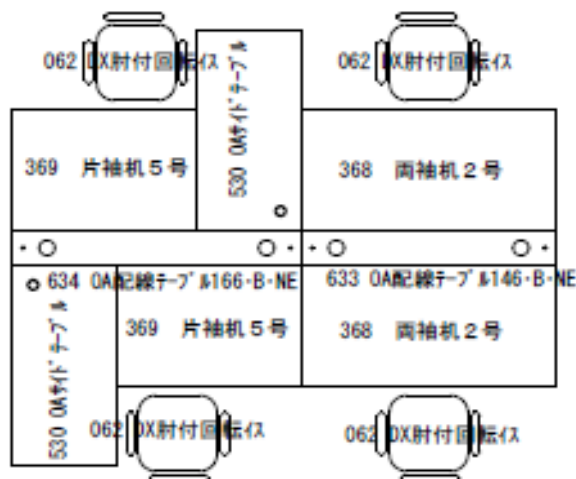

使いやすくリーズナブルな汎用品  
人気のスタンダードタイプ

No **368** 両袖机 2号ネオホワイト

サイズ W1460×D730×H740  
カラー ネオホワイト  
仕様 ペントレイ 仕切り板 鍵

No **369** 片袖机 5号ネオホワイト

サイズ W1060×D730×H740  
カラー ネオホワイト  
仕様 ペントレイ 仕切り板 鍵

No **370** 脇机 9号ネオホワイト

サイズ W405×D730×H740  
カラー ネオホワイト  
仕様 仕切り板 鍵

No **530** OAサイドテーブルb/NE

サイズ W1200×D600×H740  
仕様 配線穴付き

No530

No **633** OA配線テーブル146B/NE

サイズ W1460×D200×H740  
仕様 配線穴付き

No **634** OA配線テーブル166B/NE

サイズ W1660×D200×H740  
仕様 配線穴付き

No634

No **843** デスクローパーション(大)

サイズ L=1600

カラー ライトブルー/ベージュ

No **844** デスクローパーション(中)

サイズ L=1400

カラー ライトブルー/ベージュ

No **845** デスクローパーション(小)

サイズ L=1100