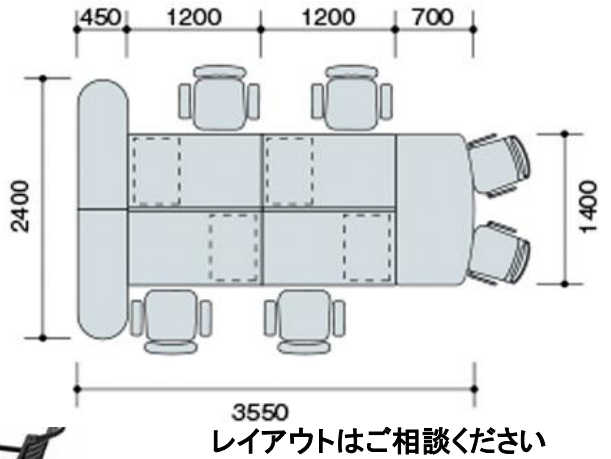

# デスク

従来のセパレートタイプで  
レイアウト自由自在

\* 配線穴 電話やPCなどの配線も楽々

## No 001 HG両袖机140

サイズ W1400 × D700 × H700  
 カラー ウォームホワイト／ホワイト \* カラーはご希望に添えない場合がございます。  
 仕様 配線穴付き ペントレイ 仕切り板 鍵(オールロック)