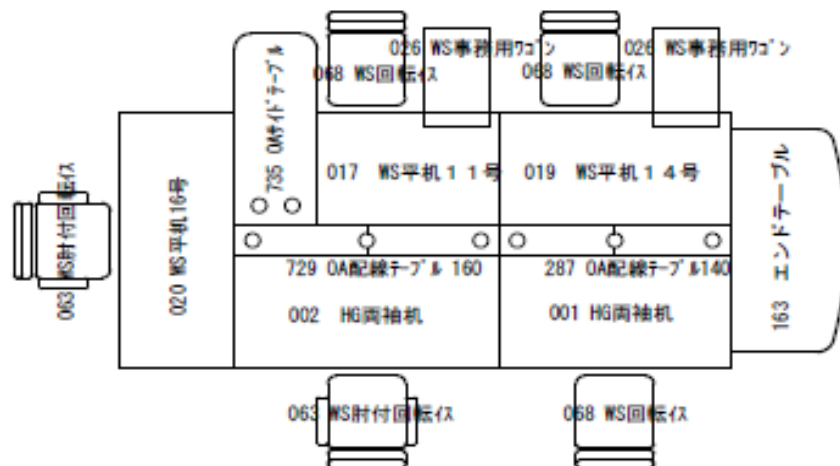

- 001 HG両袖机 1400*700*700
- 002 HG両袖机 1600*700*700
- 017 WS平机11号 引き出し1段
- 019 WS平机14号 引き出し1段
- 020 WS平机16号 引き出し1段
- 026 WS事務用ワゴン キャスター付
- 287 OA配線テーブル 140A
- 729 OA配線テーブル 160A
- 735 OAサイドテーブル a/WS
- 165 WSエンドテーブル(R付)
- 63 WS肘付回転イス(布)
- 68 WS回転イス(布)